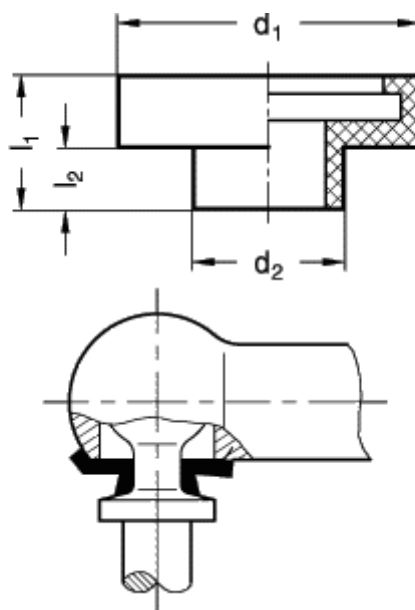

Varenummer: 140305
Beskrivelse: Beskyttelseskappe for vinkelled
str. 16 neoprene

Mål

d1	= 22
d2	= 10,5
l1	= 8,5
l2	= 4,5
Størrelse	= 16